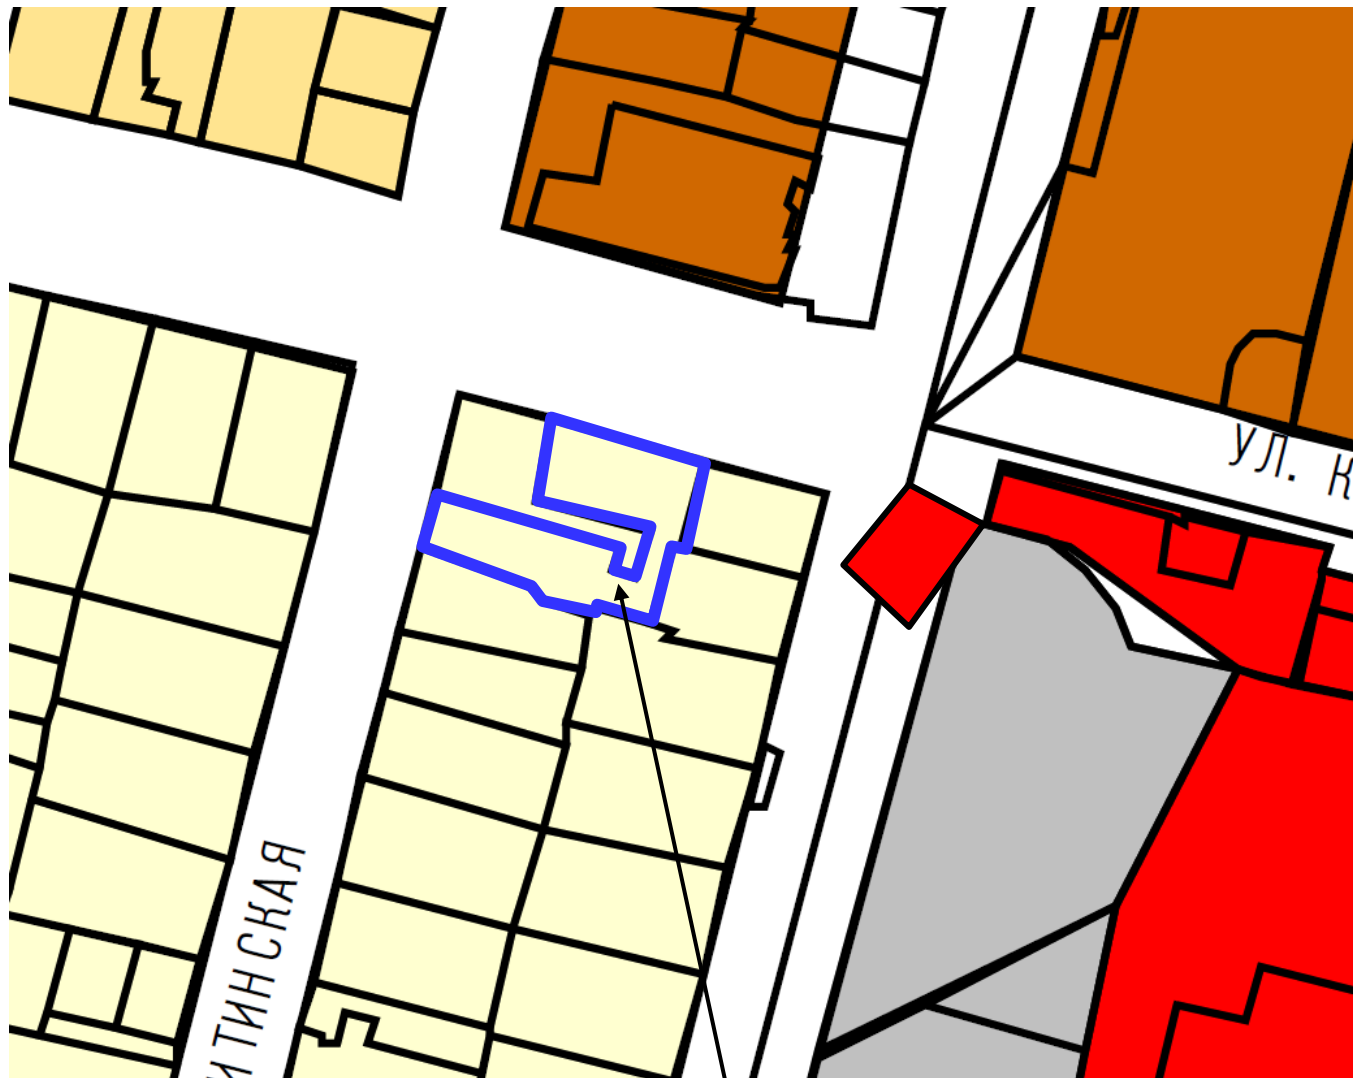

# ФРАГМЕНТ КАРТЫ ГРАДОСТРОИТЕЛЬНОГО ЗОНИРОВАНИЯ ГОРОДА ТВЕРИ

## Границы территориальных зон

Правил землепользования и застройки города Твери, утверждённых решением Тверской городской Думы от 02.07.2003 № 71

### Виды территориальных зон

#### Жилые зоны

-  Ж-1. Зона индивидуальной жилой застройки
-  Ж-2. Зона малоэтажной жилой застройки
-  Ж-3. Зона среднеэтажной жилой застройки (не выше 8 этажей)
-  Ж-4. Зона многоэтажной (высотной) жилой застройки (9 этажей и выше)
-  ПЗ. Зона перспективной застройки
-  Ж-сд. Зона садоводства и дачного хозяйства